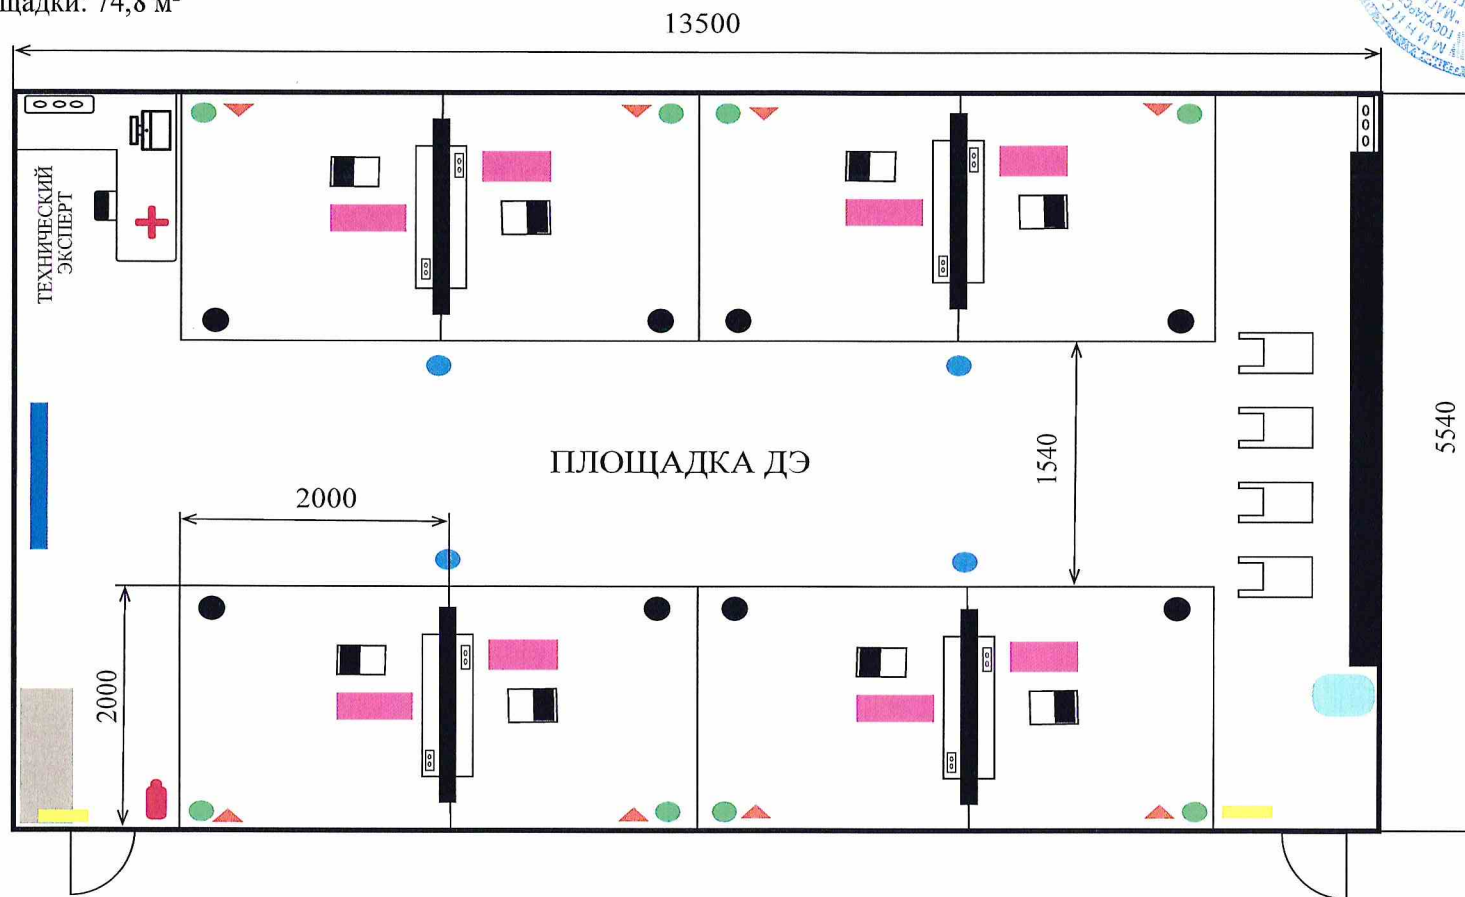

Общий план застройки площадки центра проведения демонстрационного экзамена по стандартам Ворлдскиллс Россия (очный) Компетенция 29 «Парикмахерское искусство»

Формат проведения ДЭ: очный

Общая площадь: 190,9 м²

**План застройки площадки центра проведения демонстрационного экзамена
по стандартам Ворлдскиллс Россия (очный)
Компетенция 29 «Парикмахерское искусство»**

Формат проведения ДЭ: очный

Общая площадь площадки: 74,8 м²

План застройки площадки центра проведения демонстрационного экзамена по стандартам Ворлдскиллс Россия (очный) Компетенция 29 «Парикмахерское искусство»

Формат проведения ДЭ: очный
Общая площадь рабочего места: 4 м²

-  парикмахерское модульное рабочее место
-  парикмахерское кресло
-  тележка парикмахерская
-  точка электропитания
-  зона работы одного участника
-  корзина для мусора индивидуальная
-  щетка для подметания + совок
-  стул мастера