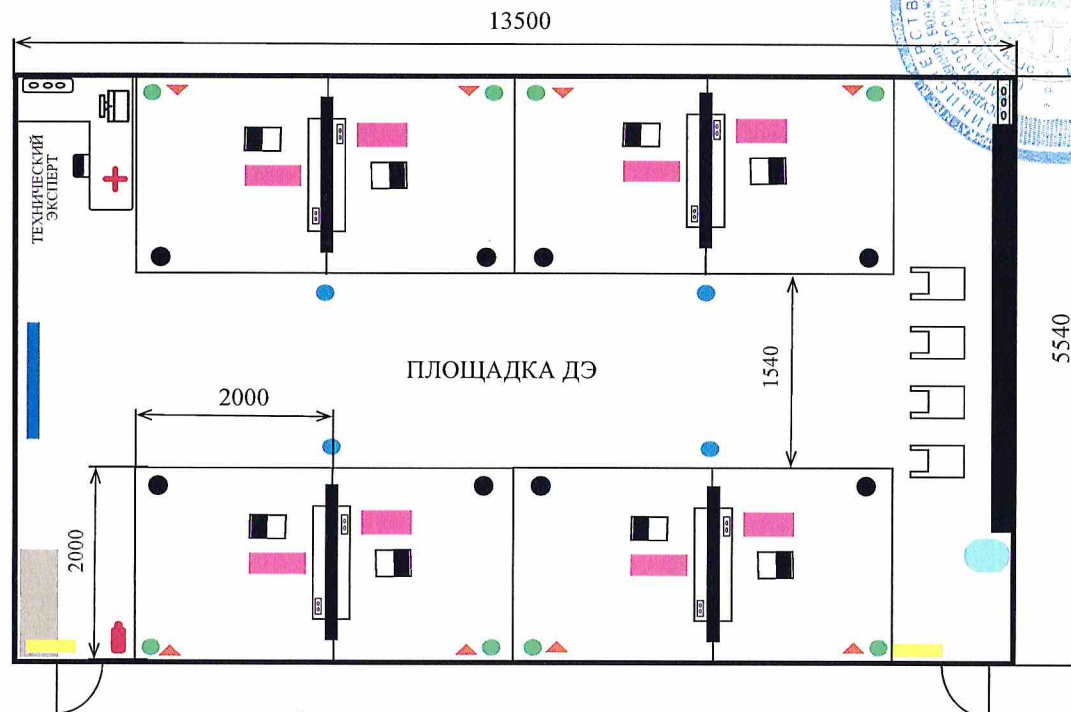

Общий план застройки площадки центра проведения демонстрационного экзамена по стандартам Ворлдскиллс Россия (очный) Компетенция 29 «Парикмахерское искусство»

Формат проведения ДЭ: очный

Общая площадь: 190,9 м²

**План застройки площадки центра проведения демонстрационного экзамена
по стандартам Ворлдскиллс Россия (очный)
Компетенция 29 «Парикмахерское искусство»**

Формат проведения ДЭ: очный

Общая площадь площадки: 74,8 м²

	парикмахерское модульное рабочее место		парикмахерское кресло		флипчарт		стул мастера		шкаф		аптечка
	мойка		баки для волос, белья и прочего мусора		парикмахерская лаборатория		тележка парикмахерская		выключатель		огнетушитель
	стол		стол		водонагреватель		корзина для мусора индивидуальная		точка электропитания		
	оргтехника		таймер/экран		проектор		щетка для подметания + совок				

План застройки площадки центра проведения демонстрационного экзамена по стандартам Ворлдскиллс Россия (очный) Компетенция 29 «Парикмахерское искусство»

Формат проведения ДЭ: очный
Общая площадь рабочего места: 4 м²